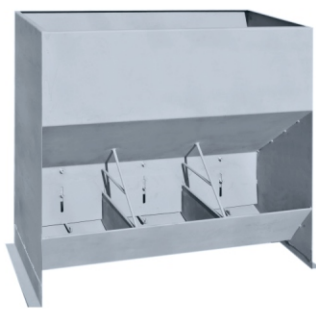

Кормушки для откорма свиней односторонние

КДС - 1

КДС - 2

КДС - 3

КДС - 4

Двухсторонние

Для доращивания

КДС - 2/2

КДС - 4/2

КДП - 2

КДП - 4

КДП - 8

Преимущества данных кормушек для свиней:

- ✓ Отсутствие потери кормов до 30 %;
- ✓ Регулирование количества подаваемого корма;
- ✓ Намного дешевле зарубежных и многих украинских аналогов;
- ✓ Свиньи растут намного быстрее;
- ✓ Простота в установке и настройке;
- ✓ Минимальное вмешательство персонала;
- ✓ Автоматизированная подача корма.

Характеристики и цены бункерных кормушек для свиней

Тип кормушки	Размер, см					Объем бункера, л	Количество кормомест, шт	Количество голов, шт	Вес свиней, кг	Цена, грн	
	A	B	C	D	Ширина кормоместа						
Для откорма	КДС - 1	100	42	38	25	42	100	1	до 6	от 25 до 180	1150,00
	КДС - 2	100	63	38	25	31	140	2	до 10	от 25 до 180	1300,00
	КДС - 2/2	100	63	76	25	31	250	4	до 20	от 25 до 180	2500,00
	КДС - 3	100	94	38	25	31	200	3	до 16	от 25 до 180	1450,00
	КДС - 4	100	126	38	25	31	280	4	до 20	от 25 до 180	1600,00
	КДС - 4/2	100	126	76	25	31	500	8	до 40	от 25 до 180	3000,00
Для доращивания	КДП - 2	100	42	38	15	21	100	2	до 10	от 10 до 50	1150,00
	КДП - 4	100	63	38	15	16	140	4	до 20	от 10 до 50	1300,00
	КДП - 8	100	126	38	15	16	280	8	до 40	от 10 до 50	1600,00