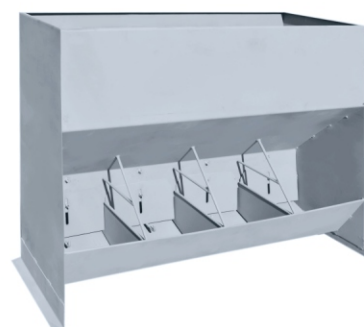

Кормушки для откорма свиней односторонние

КДС - 1

КДС - 2

КДС - 3

КДС - 4

Двухсторонние

Для доращивания

КДС - 2/2

КДС - 4/2

КДП - 2

КДП - 4

КДП - 8

Преимущества данных кормушек для свиней:

- ✓ Отсутствие потери кормов до 30 %;
- ✓ Регулирование количества подаваемого корма;
- ✓ Намного дешевле зарубежных и многих украинских аналогов;
- ✓ Свиньи растут намного быстрее;
- ✓ Простота в установке и настройке;
- ✓ Минимальное вмешательство персонала;
- ✓ Автоматизированная подача корма.

Характеристики и цены бункерных кормушек для свиней

Тип кормушки	Размер, см					Объем бункера, л	Количество кормомест, шт	Количество голов, шт	Вес свиней, кг	Цена, грн	
	A	B	C	D	Ширина кормоместа						
Для откорма	КДС - 1	100	42	38	25	42	100	1	до 6	от 25 до 180	1150,00
	КДС - 2	100	63	38	25	31	140	2	до 10	от 25 до 180	1300,00
	КДС - 2/2	100	63	76	25	31	250	4	до 20	от 25 до 180	2500,00
	КДС - 3	100	94	38	25	31	200	3	до 16	от 25 до 180	1450,00
	КДС - 4	100	126	38	25	31	280	4	до 20	от 25 до 180	1600,00
	КДС - 4/2	100	126	76	25	31	500	8	до 40	от 25 до 180	3000,00
Для доращивания	КДП - 2	100	42	38	15	21	100	2	до 10	от 10 до 50	1150,00
	КДП - 4	100	63	38	15	16	140	4	до 20	от 10 до 50	1300,00
	КДП - 8	100	126	38	15	16	280	8	до 40	от 10 до 50	1600,00