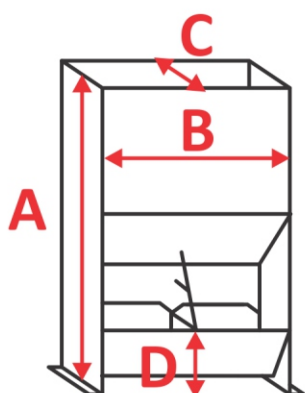

Кормушки для откорма свиней односторонние

КДС - 1

КДС - 2

КДС - 3

КДС - 4

Двухсторонние

Для доращивания

КДС - 2/2

КДС - 4/2

КДП - 2

КДП - 4

КДП - 8

Преимущества данных кормушек для свиней:

- ✓ Отсутствие потери кормов до 30 %;
- ✓ Регулирование количества подаваемого корма;
- ✓ Намного дешевле зарубежных и многих украинских аналогов;
- ✓ Свиньи растут намного быстрее;
- ✓ Простота в установке и настройке;
- ✓ Минимальное вмешательство персонала;
- ✓ Автоматизированная подача корма.

Характеристики и цены бункерных кормушек для свиней

Тип кормушки	Размер, см					Объем бункера, л	Количество кормомест, шт	Количество голов, шт	Вес свиней, кг	Цена, грн	
	A	B	C	D	Ширина кормоместа						
Для откорма	КДС - 1	100	42	38	25	42	100	1	до 6	от 25 до 180	1150,00
	КДС - 2	100	63	38	25	31	140	2	до 10	от 25 до 180	1300,00
	КДС - 2/2	100	63	76	25	31	250	4	до 20	от 25 до 180	2500,00
	КДС - 3	100	94	38	25	31	200	3	до 16	от 25 до 180	1450,00
	КДС - 4	100	126	38	25	31	280	4	до 20	от 25 до 180	1600,00
	КДС - 4/2	100	126	76	25	31	500	8	до 40	от 25 до 180	3000,00
Для доращивания	КДП - 2	100	42	38	15	21	100	2	до 10	от 10 до 50	1150,00
	КДП - 4	100	63	38	15	16	140	4	до 20	от 10 до 50	1300,00
	КДП - 8	100	126	38	15	16	280	8	до 40	от 10 до 50	1600,00